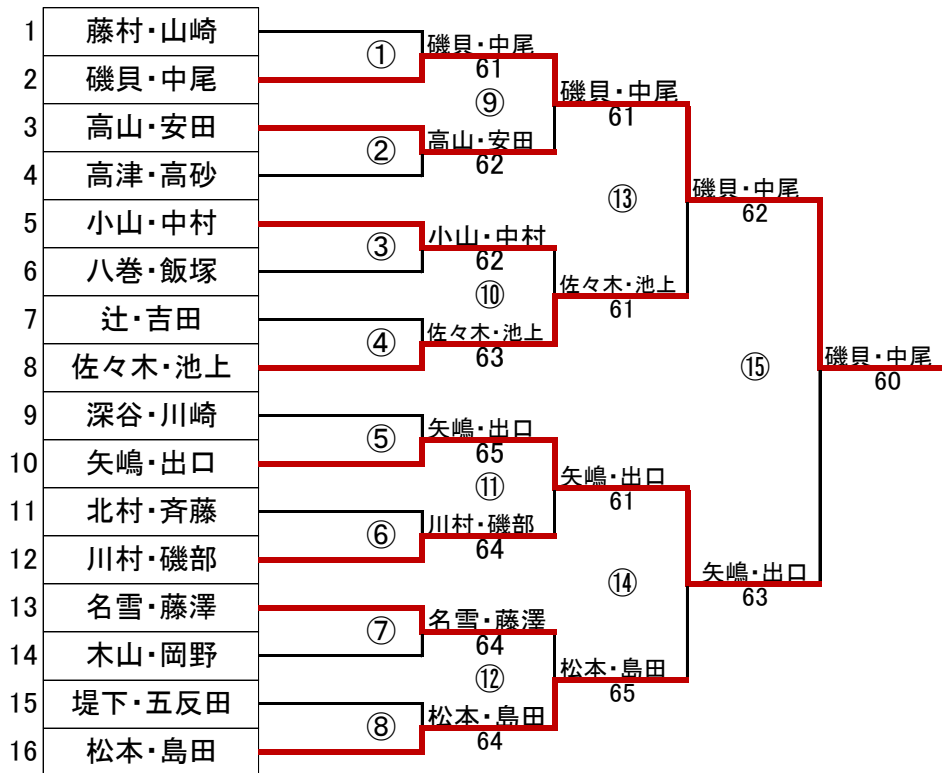

8:50までに集合

		1	2	3	順位
D	1	滝口・中江	6-3	6-1	1
	2	稲田・鶴澤	3-6	6-4	2
	3	宮城・森田	1-6	4-6	3

11:00までに集合

		1	2	3	順位
M	1	河本・岡	6-2	6-4	1
	2	齋藤・野中	2-6	6-4	2
	3	荻野・野間	4-6	4-6	3

8:50までに集合

		1	2	3	順位
E	1	久保・吉田	6-1	6-0	1
	2	山中・山中	0-6	6-4	2
	3	野呂・奥山	4-6	1-6	3

11:00までに集合

		1	2	3	順位
N	1	福島・飯田	6-0	4-6	2
	2	久松・齋藤	0-6	4-6	3
	3	上森・深井	6-4	6-4	1

10:00までに集合

		1	2	3	順位
F	1	木村・阿部	6-0	4-6	2
	2	平野・金谷	0-6	1-6	3
	3	谷島・原島	6-4	6-1	1

10:00までに集合

		1	2	3	順位
G	1	市川・市川	6-5	6-5	1
	2	加藤・岩田	3-6	5-6	3
	3	根本・森	6-3	5-6	2

10:00までに集合

		1	2	3	順位
H	1	宮岸・真木	6-1	1-6	2
	2	富田・西川	1-6	1-6	3
	3	内山・深谷	6-1	6-1	1

10:00までに集合

		1	2	3	順位
I	1	松下・鴨下	6-4	6-1	1
	2	木山・高津	4-6	6-1	2
	3	菅原・則竹	1-6	1-6	3

女性 1位グループトーナメント

男性 1位グループトーナメント