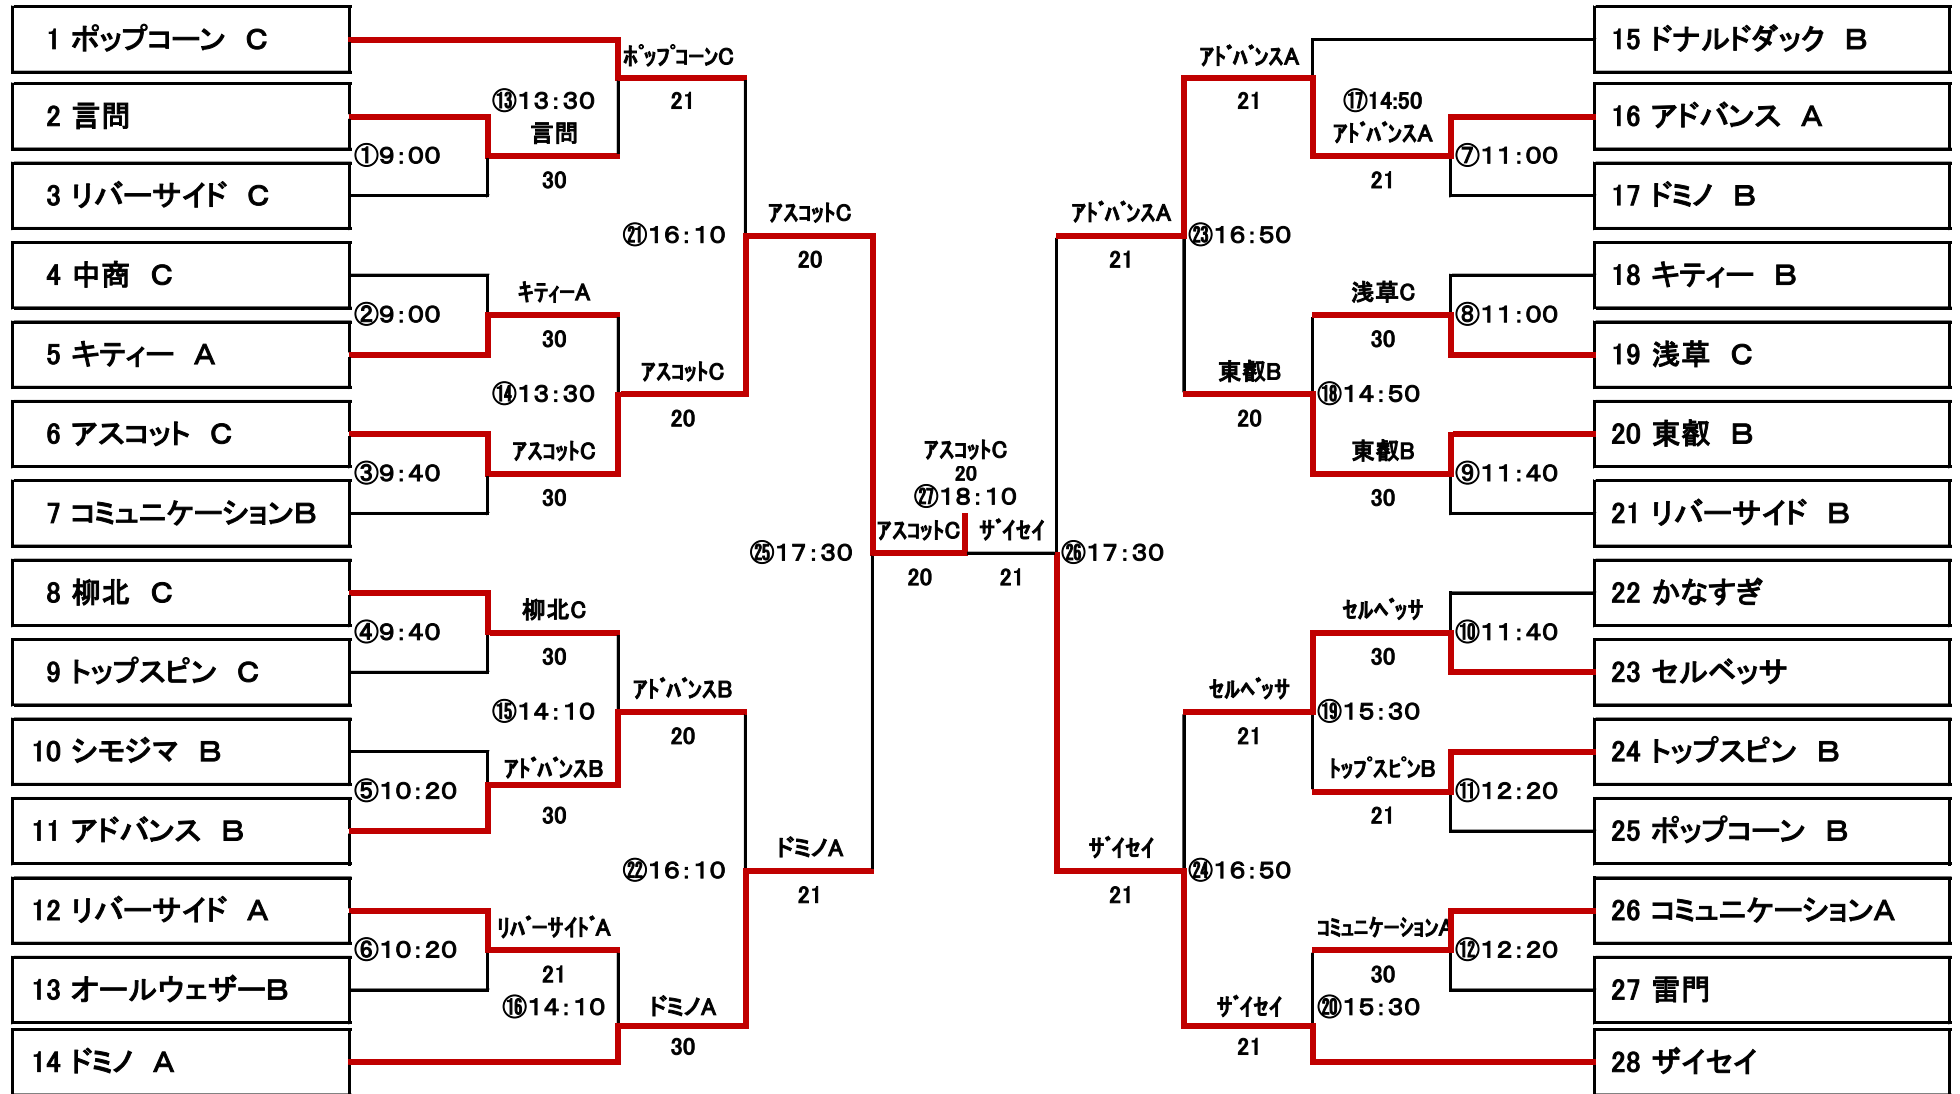

第42回会長杯争奪テニス大会(団体戦、2部)初日

試合開始時間:ドロ-表を参照して下さい。(但し、エントリーは15分前迄に済ませて下さい。)

* 上位4チームは次年度1部へ昇格になります

第42回 会長杯争奪テニス大会(団体戦、1部) 2日目

「1部」 エントリー締切時間:下記の時間は試合開始予定時間です。エントリーは15分前迄に済ませて下さい。

* 下位4チームは次年度2部へ降格になります