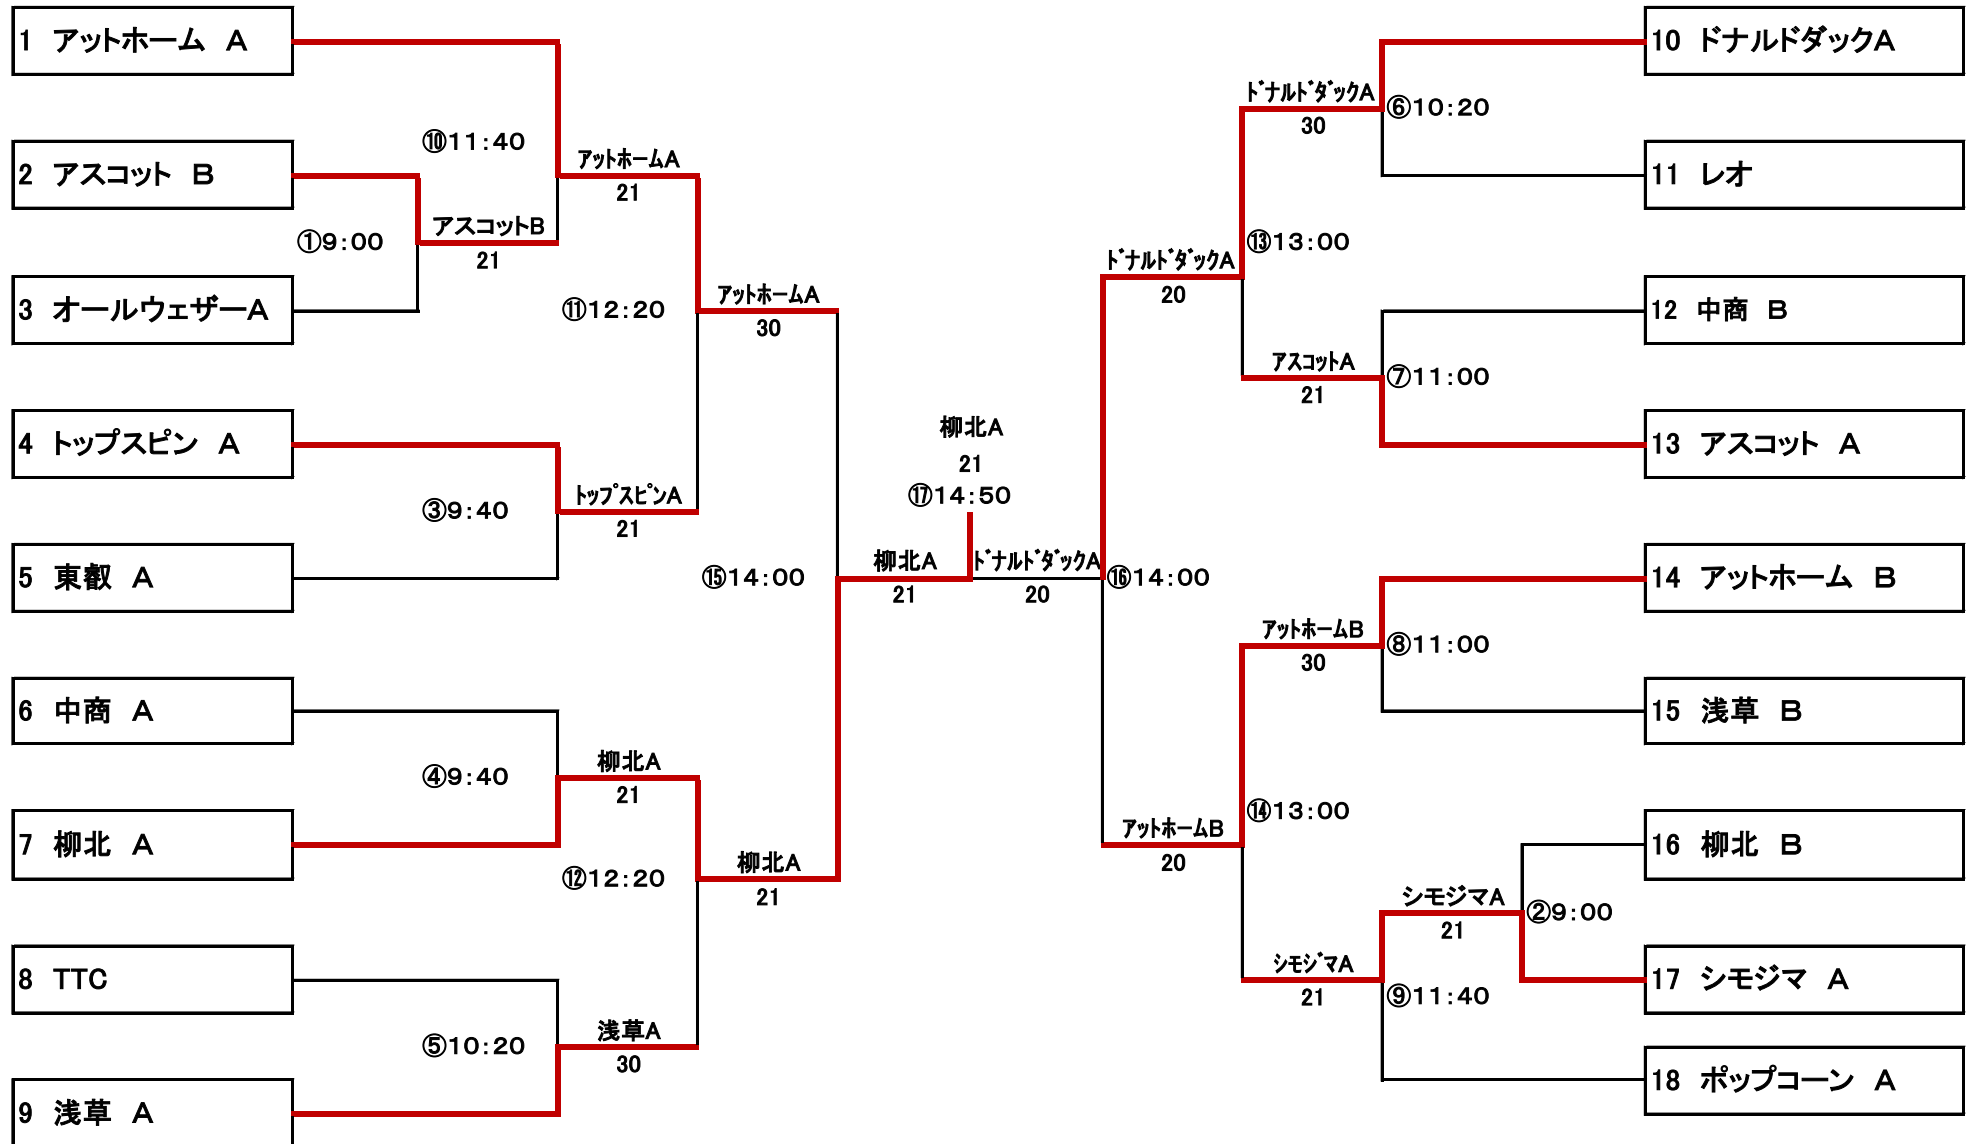

第42回会長杯争奪テニス大会(団体戦、2部)初日

試合開始時間:ドロ-表を参照して下さい。(但し、エントリーは15分前迄に済ませて下さい。)

* 上位4チームは次年度1部へ昇格になります

第42回 会長杯争奪テニス大会(団体戦、1部) 2日目

「1部」 エントリー締切時間:下記の時間は試合開始予定時間です。エントリーは15分前迄に済ませて下さい。

* 下位4チームは次年度2部へ降格になります