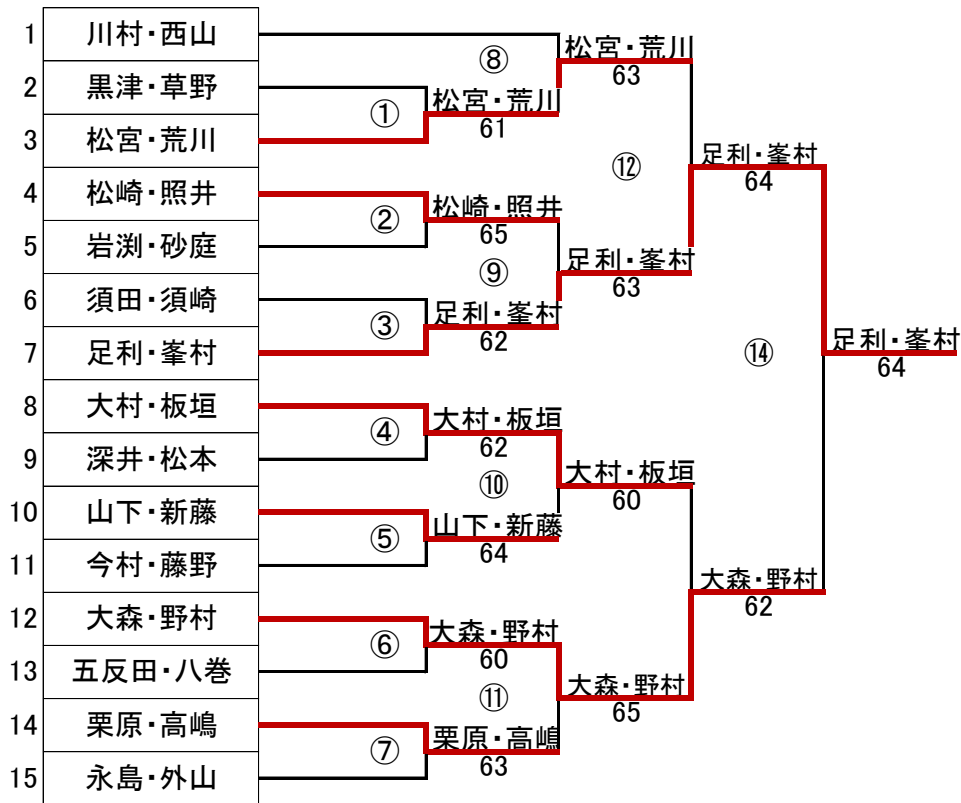

8:50までに集合

C		1	2	3	順位
1	多田・早川		3-6	6-3	2
2	中屋・塚本	6-3		6-1	3
3	吉岡・久保田	3-6	1-6		1

10:00までに集合

I		1	2	3	順位
1	細谷・西山		6-2		1
2	斉藤・内田	2-6			2
3	前田・青木				

8:50までに集合

D		1	2	3	順位
1	久保・吉田		6-2	6-2	1
2	南・原戸	2-6		2-6	3
3	間弓・岡	2-6	6-2		2

10:00までに集合

J		1	2	3	順位
1	恩田・恩田			6-5	1
2	藤田・高木				
3	北野・荒川	5-6			2

8:50までに集合

E		1	2	3	順位
1	田尻・平野		6-3	6-3	2
2	関根・千代	3-6		4-6	3
3	岩田・杉原	6-3	6-4		1

11:00までに集合

K		1	2	3	順位
1	坂巻・川島		6-1	6-0	1
2	成瀬・福島	1-6		6-1	2
3	廣本・吉田	0-6	1-6		3

10:00までに集合

F		1	2	3	順位
1	野口・鍵野		6-3	4-6	1
2	松村・吉田	3-6		6-3	3
3	河合・佐藤	6-4	3-6		2

女性 1位グループトーナメント

男性 1位グループトーナメント