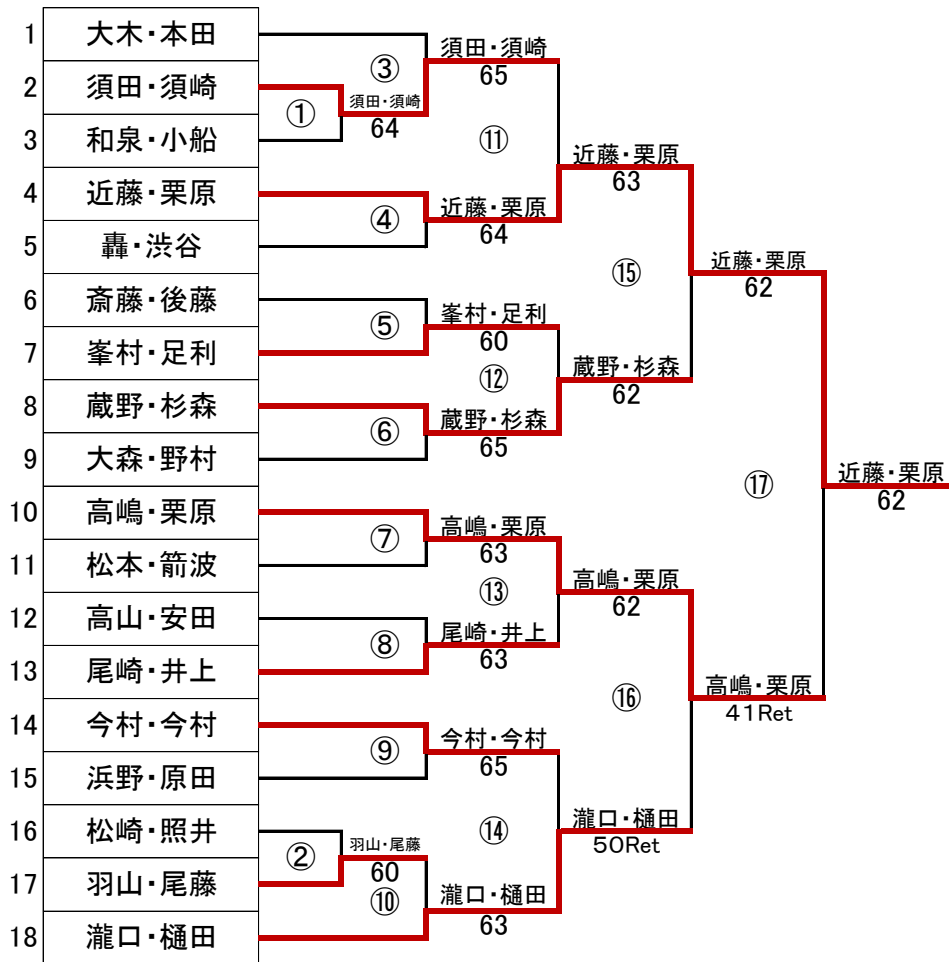

11:00までに集合

| M | | 1 | 2 | 3 | 順位 |
|---|-------|-----|-----|-----|----|
| 1 | 伊藤・村越 | / | 3-6 | 3-6 | 3 |
| 2 | 丸井・田尻 | 6-3 | / | 6-5 | 1 |
| 3 | 則竹・菅原 | 6-3 | 5-6 | / | 2 |

10:00までに集合

| F | | 1 | 2 | 3 | 順位 |
|---|-------|-----|-----|-----|----|
| 1 | 市川・恒吉 | / | 6-0 | 6-2 | 1 |
| 2 | 斎藤・大出 | 0-6 | / | 6-4 | 2 |
| 3 | 斎藤・内田 | 2-6 | 4-6 | / | 3 |

11:00までに集合

| N | | 1 | 2 | 3 | 順位 |
|---|-------|-----|-----|-----|----|
| 1 | 岩田・杉原 | / | 6-2 | 6-2 | 1 |
| 2 | 中村・坂本 | 2-6 | / | 6-2 | 2 |
| 3 | 藤田・高木 | 2-6 | 2-6 | / | 3 |

10:00までに集合

| G | | 1 | 2 | 3 | 順位 |
|---|-------|---|-----|-----|----|
| 1 | 西條・木村 | / | / | / | |
| 2 | 荒川・前川 | / | / | 6-2 | 1 |
| 3 | 赤坂・猪木 | / | 2-6 | / | 2 |

10:00までに集合

| H | | 1 | 2 | 3 | 順位 |
|---|-------|-----|-----|-----|----|
| 1 | 藤戸・千代 | / | 6-3 | 3-6 | 2 |
| 2 | 恩田・恩田 | 3-6 | / | 2-6 | 3 |
| 3 | 多田・早川 | 6-3 | 6-2 | / | 1 |

女性 1位グループトーナメント

男性 1位グループトーナメント