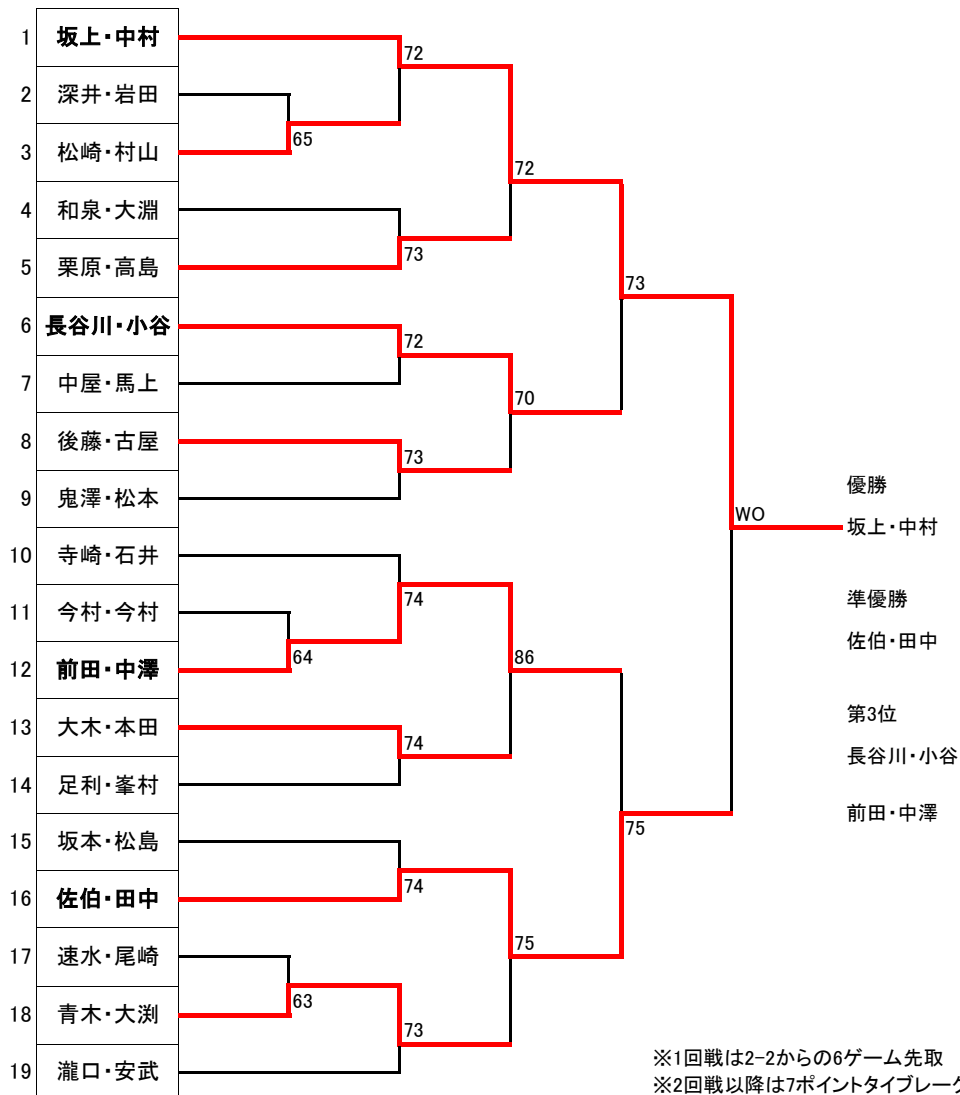

OneDayレディース 1位グループトーナメント結果